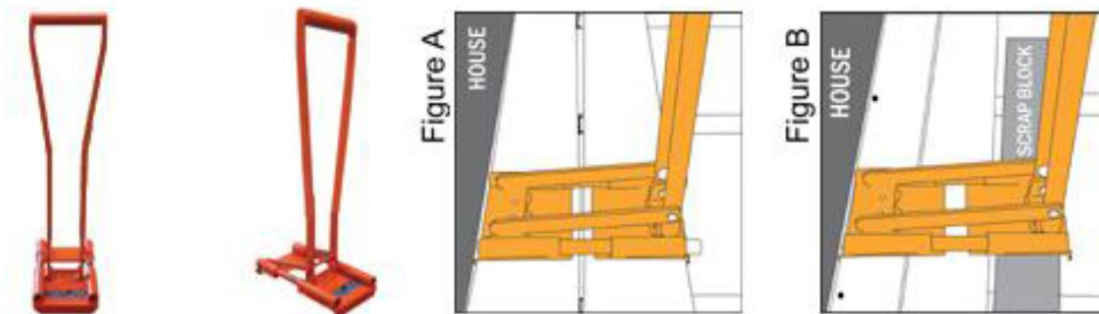

NOVADECK®

TIGER JAW

TIGER JAW

Herramienta Recomendada para la Fácil y Rápida Instalación de Novadeck®

DESCRIPCIÓN DEL PRODUCTO

El Tiger Jaw es una herramienta que permite tener una instalación más fácil y eficiente evitando el uso de otras herramientas que requieren de más tiempo y más cuidado a la hora de instalar un deck. Su sistema ayuda a ajustar los listones con cada uno de los sujetadores que van en las juntas de la instalación del deck, ejerciendo una fuerza medida y precisa.